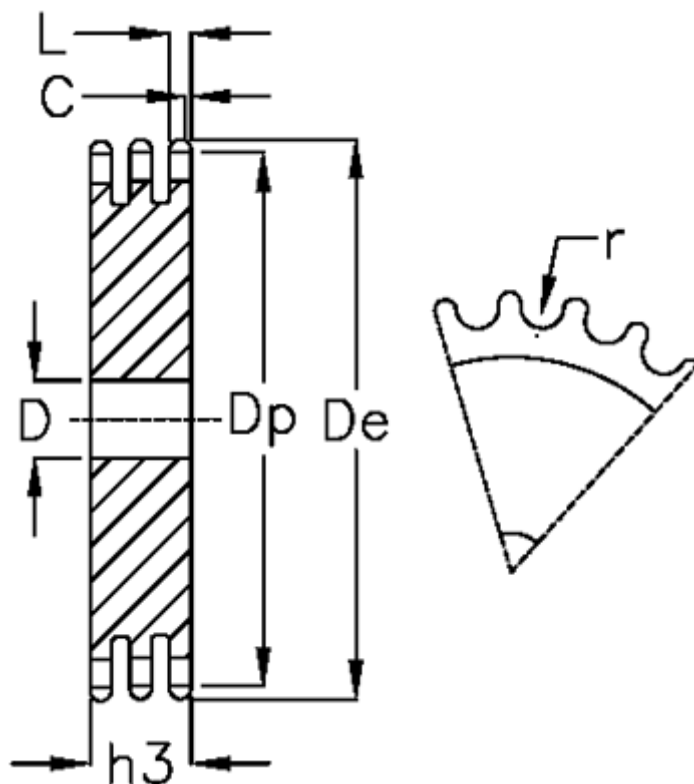

Varenummer: 616023012035
Beskrivelse: Pladehjul 32 B-3 Z=35 triplex

Mål

Antal tænder	= 35	L = 28.8
C	= 6	r = 29.21
D	= 40	
De	= 589.5	
Dp	= 566.71	
For kædebetegnelse	= 32 B-3	
For kæde størrelse	= 2 x 1 1/4	
h3	= 146	